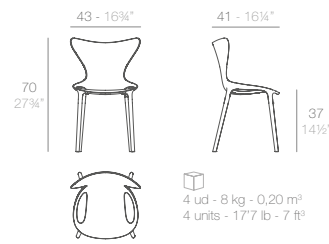

CHAIRS SILLAS

NEW

LOVE mini chair.

- Basic. Básico. - 65043
- Lacquered. Lacado. - 65043F

Price per unit
Precio unidad

Stackable
Apilable

5 max.

4 ud - 8 kg - 0,20 m³
4 units - 17.7 lb - 7 ft³

FAZ CLEAR LEGS chair.

- Basic. Básico. - 54062
- Lacquered. Lacado. - 54062F

Price per unit
Precio unidad

Stackable
Apilable

4 ud - 32 kg - 0,21 m³
4 units - 70 lb - 7,33 ft³

VONDOM

DELTA chair with arms.

- Basic. Básico. - 66026
- Lacquered. Lacado. - 66026F