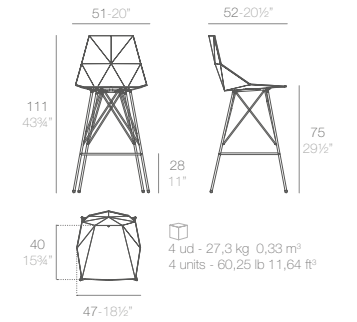

BROOKLYN bar stool.

Basic. Básico.
Lacquered. Lacado.

Price per unit
Precio unidad
65027
65027F

Stackable
Apilable
4 max.