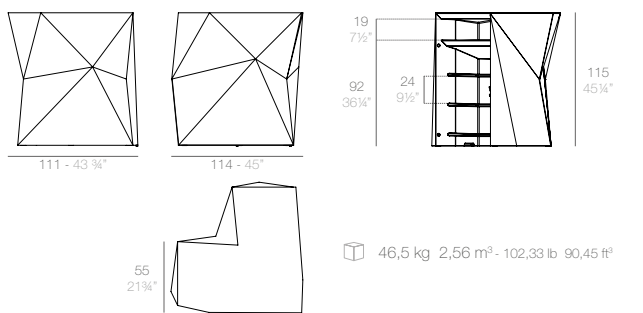

FAZ corner counter

54112	54112F	54112W	54112L	54112Y	54112D	54112DY

46,5 kg 2,56 m³ - 102,33 lb 90,45 ft³

Opcional. Optional.	
Set 2 Estantes HPL. 2-HPL Flat Shelf Set.	54112E
Cubre Barra Inox. Counter Top - Stainless Steel.	54112X
Set 8 ruedas ø40 mm con bloqueo. 8-wheel set with lock.	56001B
Bluetooth Sound System Pack 200W	54099