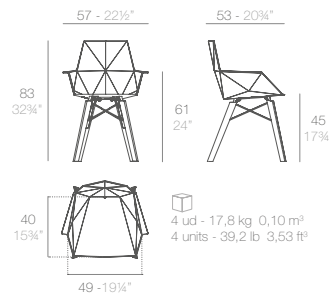

Legs
Patas

4 ud - 15,8 kg - 0,10 m³
4 units - 34,8 lb - 3,53 ft³

FAZ INOX. LEGS armchair.

- Basic. Básico. - 54045
- Lacquered. Lacado. - 54045F

- Cushion. Acolchado. (Draon) - 54044DCO
- Cushion. Acolchado. (Nautic) - 54044CO
- Cushion. Acolchado. (Silvertex, Crevin, Savane, Heritage) - 54044CCO

4 ud - 24 kg - 0,27 m³
4 units - 57 lb - 9,66 ft³

NEW

FAZ WOOD armchair.

- Basic. Básico. - 54294
- Lacquered. Lacado. - 54294F

- Cushion. Acolchado. (Draon) - 54044DCO
- Cushion. Acolchado. (Nautic) - 54044CO
- Cushion. Acolchado. (Silvertex, Crevin, Savane, Heritage) - 54044CCO

4 ud - 17,8 kg - 0,10 m³
4 units - 39,2 lb - 3,53 ft³

QUARTZ folding chair.

- Basic. Básico. - 54197

4 ud - 18,8 kg - 0,10 m³
4 units - 41,4 lb - 3,53 ft³

CHAIRS SILLAS

QUARTZ chair.

Basic. Básico.	-	54194
Lacquered. Lacado.	-	54194F
Cushion. Acolchado. (Draion)	-	54194DCO
Cushion. Acolchado. (Nautic)	-	54194CO
Cushion. Acolchado. (Silvertex, Crevin, Savane, Heritage)	-	54194CCO