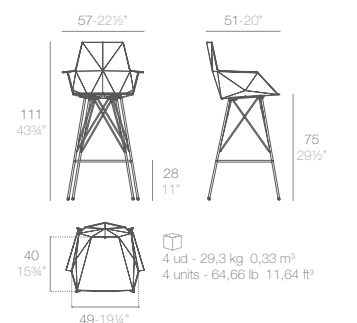

AFRICA counter stool.

Basic. Básico.
Lacquered. Lacado.

Price per unit
Precio unidad
65030
65030F

Stackable
Apilable
7 max.