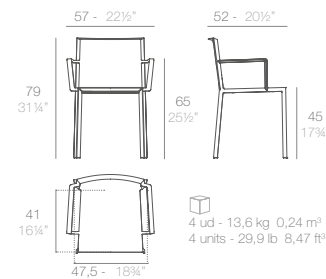

4 ud - 13,6 kg 0,24 m³
4 units - 29,9 lb 8,47 ft³