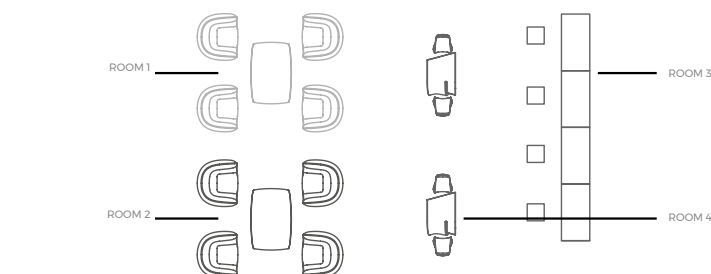

2* Ejemplo de configuración personalizada DMX Wireless Home

Control Remoto Instrucciones

- △ Repetir la última orden (Enviar la orden de nuevo)
- ⏻ on / off
- A/B/C Grupos (A = Mobiliario / B = Macetas / C = Lámparas) Se pueden personalizar, máximo 3.
- ABC Controlar todas los grupos a la vez
- Cambio de color automático
- Botón Memoria (para programar un color personalizado) (consultar las funciones avanzadas)
- Colores programados
- × Blanco cálido 2700K / Blanco natural 4000k / Blanco frío 6500k
- +/- Mas o menos (velocidad o intensidad)

- Pilas para el Control Remoto: CR2032
- Controlador RF 433 Mhz / 10-15 metros de alcance.
- IP20 / Apto solo para uso interior.

MANTENIMIENTO Y SEGURIDAD GENERAL

Nuestra producción se rige según las normas de nuestro sistema de aseguramiento de la calidad ISO 9001:2008 y de medio ambiente ISO 14001:2004. Y solamente utilizamos materiales de altísima calidad para garantizar una larga vida útil a los productos.

Para proporcionarle un uso duradero y seguro al producto, por favor siga las siguientes instrucciones:

- Todos nuestros productos son aptos tanto para interior como para exterior.
- La exposición continua al Sol, especialmente los colores oscuros, puede provocar lesiones por contacto con la piel. Tenga la precaución de verificar la temperatura de los muebles antes de su uso en horas de sol extremo.
- Coloque la pieza en una superficie regular y sin pendiente para evitar desplazamientos incontrolados.
- Manténgala alejada de fuentes de calor excesivas.
- El producto no es un juguete. No permita que los niños jueguen con ellos, para evitar accidentes.
- Mantenga sus muebles fuera de fuentes de polvo para mantenerlos limpios. En caso de que se requiera su limpieza se recomienda el uso de sistemas de presión de agua tipo KARCHER y/o desengrasantes domésticos de forma periódica. Nunca utilice productos abrasivos o corrosivos.
- Para una mejor conservación del mobiliario, se aconseja cubrir con fundas para cada uno de los artículos.
- Las colecciones lacadas son aptas para el exterior pero hay que extremar su cuidado puesto que son más delicadas, no debe utilizar agua a presión ni productos abrasivos o corrosivos. Para ello, es aconsejable aplicar cada 2 ó 3 meses cera de carrocería y así eliminar la aparición de posibles arañazos.
- Existen acolchados aptos para el exterior, disponibles para algunas colecciones. Se recomienda limpiarlos periódicamente utilizando un paño con jabón neutro y agua.
- Limpie las partes de acero inoxidable con productos adecuados.
- En caso de sustituir la bombilla, asegúrese de que el cable no está conectado a la corriente eléctrica.
- Si el cable sufre algún deterioro, debe cambiarse exclusivamente por el fabricante o por un profesional.
- Si el LED dejara de funcionar, no manipular en ningún caso y contactar con el fabricante o distribuidor del producto.

LIMPIEZA GENERAL

Vondom Mobiliario de exterior se limpia fácilmente y permanece impecable.

Pasos para limpiar mobiliario the exterior: