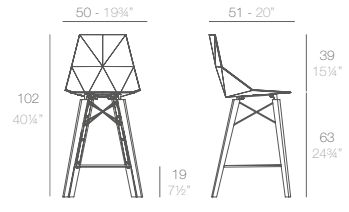

NEW
FAZ WOOD counter stool with arms.

Basic. Básico.	-	54304
Lacquered. Lacado.	-	54304F