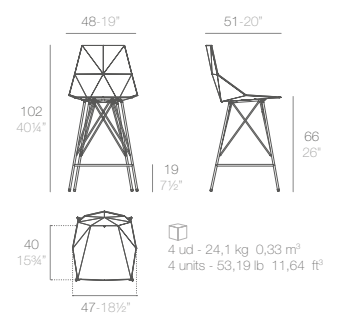

Price per unit
Precio unidad
65028
65028F

Stackable
Apilable
4 max.

FAZ INOX LEGS counter stool.

Basic. Básico.
Lacquered. Lacado.

Price per unit
Precio unidad
54163
54163F

Stackable
Apilable

WALL STREET stool.