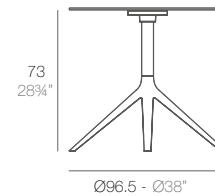

65033

65033V

MARI-SOL table base 96,5cm h: 73 cm

Ø96,5x73 cm - Ø37¼"x28¾"

4 ud - 30,8 kg 0,57 m³ - 67,88 lb 20,31 ft³

65035

65035V

MARI-SOL double table base 3-leg.

113x58 cm - 44½"x22¾"

1 ud - 9,6 kg 0,11 m³ - 21,18 lb 4,14 ft³

65031

65031T

MARI-SOL double table base 4-leg.

138x59 cm - 54¼"x23¼"

1 ud - 13 kg 0,17 m³ - 28,54 lb 6,16 ft³

65032