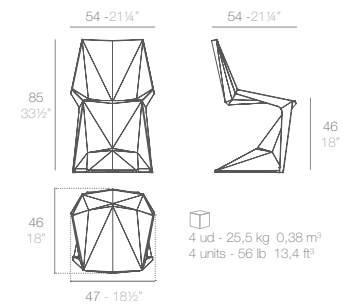

4 ud - 25,5 kg 0,38 m³
4 units - 56 lb 13,4 ft³