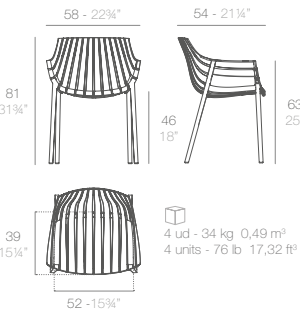

SOLID lounge chair.

	Price per unit Precio unidad
Basic. Básico.	55023
Cushion. Acolchado. (Dralon)	55023DCO
Cushion. Acolchado. (Nautic)	55023CO
Cushion. Acolchado. (Silvertex, Crevin, Savane, Heritage)	55023CCO

Stackable
Apilable

4 max.