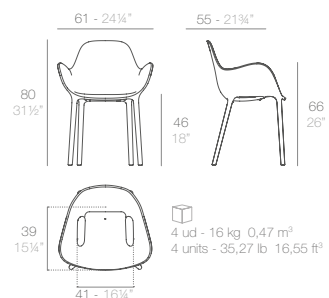

4 ud - 34 kg - 0,27 m³
4 units - 75 lb - 9,66 ft³

SABINAS armchair.

- Basic. Básico. - 45012
- Lacquered. Lacado. - 45012F

- Cushion. Acolchado. (Draon) - 45012DCO
- Cushion. Acolchado. (Nautic) - 45012CO
- Cushion. Acolchado. (Silvertex, Crevin, Savane, Heritage) - 45012CCO

5 max.

4 ud - 16 kg - 0,47 m³
4 units - 35,27 lb - 16,55 ft³

FAZ INOX. LEGS chair.

- Basic. Básico. - 54044
- Lacquered. Lacado. - 54044F

- Cushion. Acolchado. (Draon) - 54044DCO
- Cushion. Acolchado. (Nautic) - 54044CO
- Cushion. Acolchado. (Silvertex, Crevin, Savane, Heritage) - 54044CCO