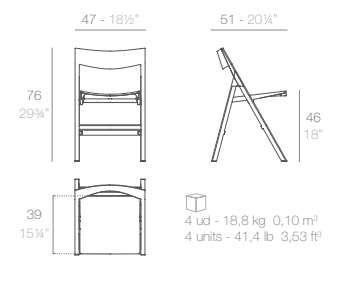

4 ud - 18,8 kg - 0,10 m³
4 units - 41,4 lb - 3,53 ft³