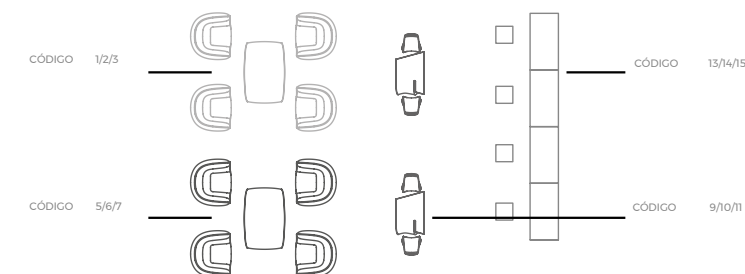

2* Ejemplo de configuración personalizada DMX Wireless Professional