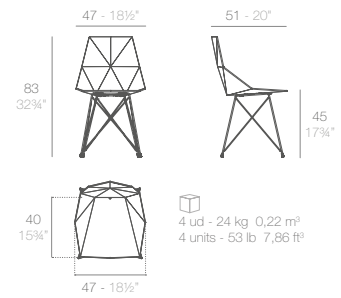

5 max.

4 ud - 16 kg - 0,47 m³
4 units - 35,27 lb - 16,55 ft³

FAZ INOX. LEGS chair.

- Basic. Básico. - 54044
- Lacquered. Lacado. - 54044F

- Cushion. Acolchado. (Draon) - 54044DCO
- Cushion. Acolchado. (Nautic) - 54044CO
- Cushion. Acolchado. (Silvertex, Crevin, Savane, Heritage) - 54044CCO