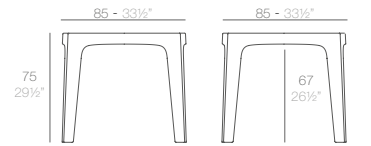

4 ud - 44,4 kg 1,38m³
4 units - 97,89 lb 48,95 ft³