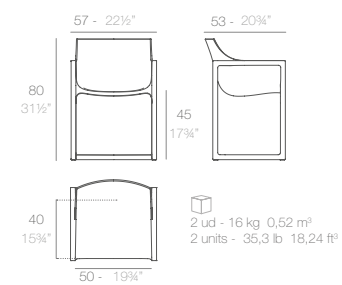

2 ud - 16 kg 0,52 m³
2 units - 35,3 lb 18,24 ft³

KES chair.

Basic. Básico.	-	64018
Lacquered. Lacado.	-	64018F
Cushion. Acolchado. (Draion)	-	64018DCO
Cushion. Acolchado. (Nautic)	-	64018CO
Cushion. Acolchado. (Silvertex, Crevin, Savane, Heritage)	-	64018CCO

12 max.