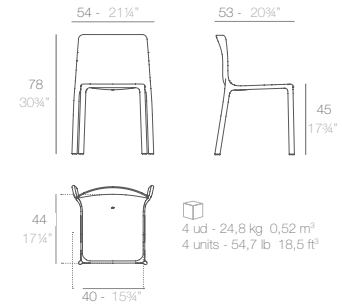

4 ud - 24,8 kg 0,52 m³
4 units - 54,7 lb 18,5 ft³