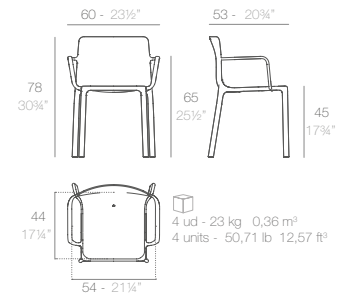

4 ud - 23 kg 0,36 m³
4 units - 50,7 lb 12,57 ft³