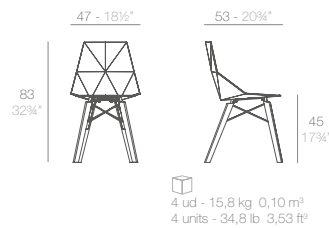

5 max.

4 ud - 16 kg - 0,47 m³
4 units - 35,27 lb - 16,55 ft³

FAZ INOX. LEGS chair.

- Basic. Básico. - 54044
- Lacquered. Lacado. - 54044F

- Cushion. Acolchado. (Draon) - 54044DCO
- Cushion. Acolchado. (Nautic) - 54044CO
- Cushion. Acolchado. (Silvertex, Crevin, Savane, Heritage) - 54044CCO

4 ud - 24 kg - 0,22 m³
4 units - 53 lb - 7,86 ft³

NEW

FAZ WOOD chair.

- Basic. Básico. - 54295
- Lacquered. Lacado. - 54295F

- Cushion. Acolchado. (Draon) - 54044DCO
- Cushion. Acolchado. (Nautic) - 54044CO
- Cushion. Acolchado. (Silvertex, Crevin, Savane, Heritage) - 54044CCO

Legs
Patas

4 ud - 15,8 kg - 0,10 m³
4 units - 34,8 lb - 3,53 ft³

FAZ INOX. LEGS armchair.

- Basic. Básico. - 54045
- Lacquered. Lacado. - 54045F

- Cushion. Acolchado. (Draon) - 54044DCO
- Cushion. Acolchado. (Nautic) - 54044CO
- Cushion. Acolchado. (Silvertex, Crevin, Savane, Heritage) - 54044CCO