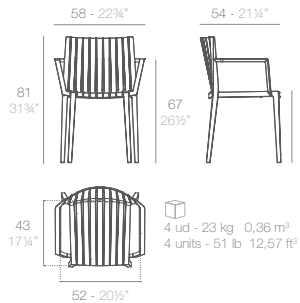

SOLID armchair.

	Price per unit Precio unidad
Basic. Básico.	55027
Cushion. Acolchado. (Dralon)	55027DCO
Cushion. Acolchado. (Nautic)	55027CO
Cushion. Acolchado. (Silvertex, Crevin, Savane, Heritage)	55027CCO

Stackable
Apilable

4 max.