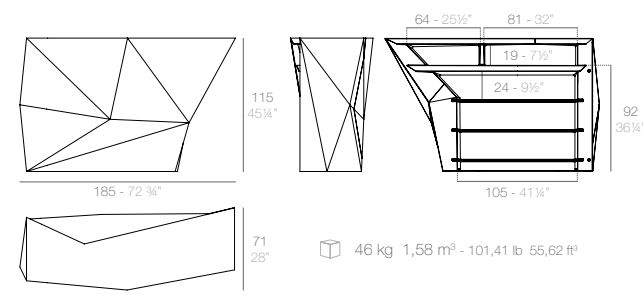

FAZ side counter

54111	54111F	54111W	54111L	54111Y	54111D	54111DY

46 kg 1,58 m³ - 101,41 lb 55,62 ft³

Opcional. Optional.	
Set 2 Estantes HPL. 2-HPL Flat Shelf Set.	54111E
Cubre Barra Inox. Counter Top - Stainless Steel.	54111X
Set 8 ruedas ø40 mm con bloqueo. 8-wheel set with lock.	56001B
Bluetooth Sound System Pack 200W	54099