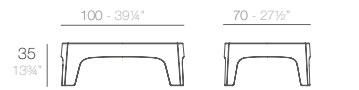

TABLES MESAS

SOLID coffee table.

Price per unit
Precio unidad

55026

Stackable
Apilable

WHITE
BLACK
ECRU

4 ud - 41,3 kg 0,58 m³
4 units - 91,02 lb 20,51 ft³

SOLID dining table.