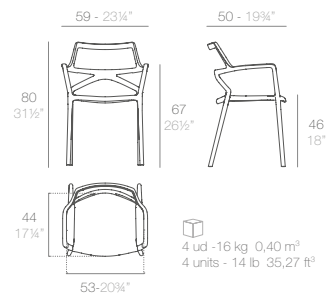

4 ud - 16 kg - 0,40 m³
4 units - 14 lb - 35,27 ft³