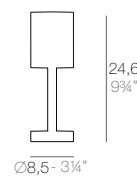

MARQUIS table lamp.

- Europe plug
- USA plug

47093WY	47093Y	47093DY
47094WY	47094Y	47094DY

- Europe plug
- USA plug

47093WY	-	-
47094WY	-	-

GATSBY CYLINDER. table lamp.

- Europe plug
- USA plug

54253WY	54253Y	54253DY
54291WY	54291Y	54291DY