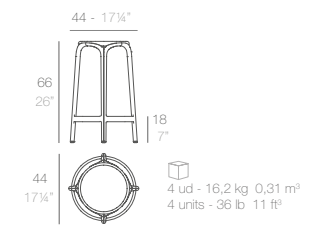

FAZ INOX LEGS counter stool.

Basic. Básico.
Lacquered. Lacado.

Price per unit
Precio unidad
54163
54163F

Stackable
Apilable