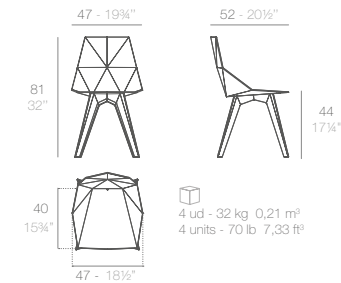

CHAIRS SILLAS

NEW

LOVE mini chair.

- Basic. Básico. - 65043
- Lacquered. Lacado. - 65043F

Price per unit
Precio unidad

Stackable
Apilable

5 max.

4 ud - 8 kg - 0,20 m³
4 units - 17.7 lb - 7 ft³

FAZ CLEAR LEGS chair.

- Basic. Básico. - 54062
- Lacquered. Lacado. - 54062F

Price per unit
Precio unidad

Stackable
Apilable

4 ud - 32 kg - 0,21 m³
4 units - 70 lb - 7,33 ft³

VONDOM

DELTA chair with arms.

- Basic. Básico. - 66026
- Lacquered. Lacado. - 66026F