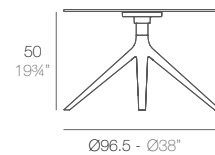

MARI-SOL table bases

Fijo Fixed
Abatible Collapsible top
Fijo para vidrio Fixed for glass

Tableros disponibles Available table tops

MARI-SOL table base 96,5cm h: 50 cm

Ø96,5x50 cm - Ø37¼"x19¾"

4 ud - 29,6 kg 0,57 m³ - 65,30 lb 20,31 ft³

65033

65033V

MARI-SOL table base 96,5cm h: 73 cm

Ø96,5x73 cm - Ø37¼"x28¾"

4 ud - 30,8 kg 0,57 m³ - 67,88 lb 20,31 ft³

65035

65035V

MARI-SOL double table base 3-leg.

113x58 cm - 44½"x22¾"

1 ud - 9,6 kg 0,11 m³ - 21,18 lb 4,14 ft³

65031

65031T

MARI-SOL double table base 4-leg.

138x59 cm - 54¼"x23¼"

1 ud - 13 kg 0,17 m³ - 28,54 lb 6,16 ft³

65032

MARI-SOL table tops

tipo de canto - edge's type
A B C

HPL Borde negro HPL Black edge (10mm 0,39")
HPL Full White (10mm 0,39")
HPL Borde negro HPL Black edge (12mm 0,47")
HPL Full White (12mm 0,47")
Vidrio templado Tempered Glass (10mm 0,39")
Sobre DEKTON® DEKTON® Table Top (12mm 0,47")

White	Black	Ecru	Full White	White	Black	Ecru	Full White	Class	Entzo	Kelya	Danae	
66100	-	-	66100B	-	-	-	66029	-	66029B	-	66027G	66100M
66101	-	-	66101B	-	-	-	66023	-	66023B	-	65012G	66101M
66102	-	-	66102B	-	-	-	66025	-	66025B	-	65014G	66102M
66103	-	-	66103B	-	-	-	65022	-	65022B	-	65022G	66103M
66104	-	-	66104B	-	-	-	65024	-	65024B	-	65024G	66104M
66105	-	-	66105B	-	-	-	65026	-	65026B	-	65026G	66105M
66113	-	-	66113B	-	-	-	66030	-	66030B	-	-	66113M
66106	-	-	66106B	-	-	-	66031	-	66031B	-	66028G	66106M
66107	-	-	66107B	-	-	-	66024	-	66024B	-	65013G	66107M
66108	-	-	66108B	-	-	-	65021	-	65021B	-	65021G	66108M
66109	-	-	66109B	-	-	-	65023	-	65023B	-	65023G	66109M
66110	-	-	66110B	-	-	-	65025	-	65025B	-	65025G	66110M
66114	-	-	66114B	-	-	-	66032	-	66032B	-	66114G	66114M
66112	-	-	66112B	-	-	-	66033	-	66033B	-	-	66112M
66116	-	-	66116B	-	-	-	66034	-	66034B	-	-	66116M