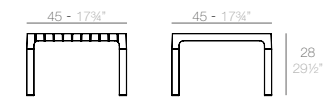

4 ud - 10,8 kg 0,05 m³
51x51x20 cm
4 units - 23,3 lb 1,73 ft³