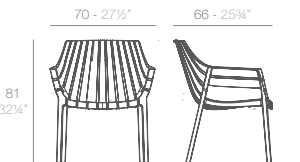

Price per unit Precio unidad
Basic. Básico.	56024
Cushion. Acolchado. (Dralon)	56024DCO
Cushion. Acolchado. (Nautic)	56024CO
Cushion. Acolchado. (Silvertex, Crevin, Savane, Heritage)	56024CCO

Stackable
Apilable

4 max.

SOLID sofa.

	Price per unit Precio unidad
Basic. Básico.	55022
Cushion. Acolchado. (Dralon)	55022DCO
Cushion. Acolchado. (Nautic)	55022CO
Cushion. Acolchado. (Silvertex, Crevin, Savane, Heritage)	55022CCO

Stackable
Apilable

4 max.