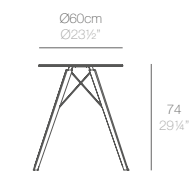

54310 54310B 54310M

Ø70x74 cm
Ø27½"x29¼"
4 units

54312 54312B 54312M

Ø80x74 cm
Ø31½"x29¼"
- kg - m³ - lb - ft³

54314 54314B 54314M

NEW FAZ WOOD high table.

50x50x105 cm
19¾"x19¾"x41¼"
4 units

60x60x105 cm
23½"x23½"x41¼"
4 units