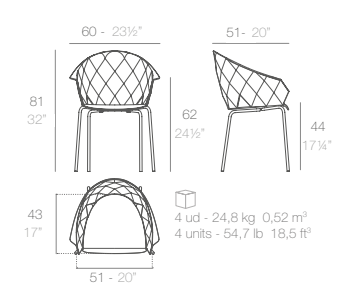

4 ud - 24,8 kg 0,52 m³
4 units - 54,7 lb 18,5 ft³