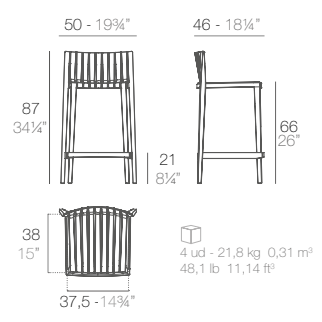

STOOLS TABURETES

Price per unit
Precio unidad

Stackable
Apilable

Seat
Sentada

WHITE BLACK EGRU ANTHRACITA

Legs
Patas

ASH WOOD1
ASH WOOD2

NEW
FAZ WOOD bar stool.

Basic. Básico.	-	54301
Lacquered. Lacado.	-	54301F

NEW
FAZ WOOD bar stool with arms.

Basic. Básico.	-	54302
Lacquered. Lacado.	-	54302F

NEW
FAZ WOOD counter stool.

Basic. Básico.	-	54303
Lacquered. Lacado.	-	54303F

NEW
FAZ WOOD counter stool with arms.

Basic. Básico.	-	54304
Lacquered. Lacado.	-	54304F

VONDOM

SPRITZ
bar stool.

Basic. Básico.	-	56019
Cushion. Acolchado. (Dralon)	-	56019DCO
Cushion. Acolchado. (Nautic)	-	56019CO
Cushion. Acolchado. (Silvertex, Crevin, Savane, Heritage)	-	56019CCO

SPRITZ
counter stool.

Basic. Básico.	-	56020
Cushion. Acolchado. (Dralon)	-	56019DCO
Cushion. Acolchado. (Nautic)	-	56019CO
Cushion. Acolchado. (Silvertex, Crevin, Savane, Heritage)	-	56019CCO

VONDOM

SPRITZ 2 Bar Stools + 1 Bar Table set.

1 x 56018 Mesa Alta. Bar Table	-	56022
2 x 56019 Taburete. Bar Stool. H. 97 cm - 38 1/4"	-	56019
2 ud + 1 ud - 19,2 kg 0,32 m³ - 42,37 lb 11,18 ft³		

SPRITZ 2 Counter Stools + 1 Bar Table set.

1 x 56018 Mesa Alta. Bar Table	-	56021
2 x 56020 Taburete. Counter Stool. H. 87cm - 34 1/4"	-	56020
2 ud + 1 ud - 19,1 kg 0,32 m³ - 42,15 lb 11,18 ft³		

Cushion. Acolchado. (Dralon)	-	56019DCO
Cushion. Acolchado. (Nautic)	-	56019CO
Cushion. Acolchado. (Silvertex, Crevin, Savane, Heritage)	-	56019CCO

Cushion. Acolchado. (Dralon)	-	56019DCO
Cushion. Acolchado. (Nautic)	-	56019CO
Cushion. Acolchado. (Silvertex, Crevin, Savane, Heritage)	-	56019CCO