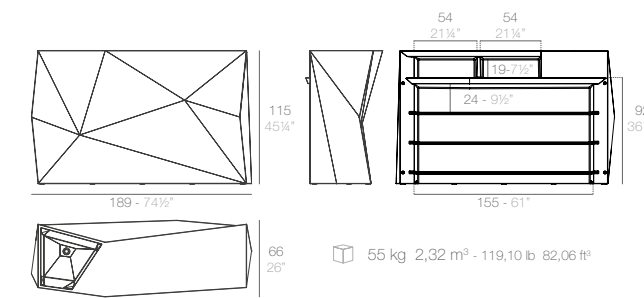

FAZ center counter with ice bucket

54114	54114F	54114W	54114L	54114Y	54114D	54114DY

55 kg 2,32 m³ - 119,10 lb 82,06 ft³

Opcional. Optional.	
Set 2 Estantes HPL. 2-HPL Flat Shelf Set.	54114E
Cubre Barra Inox. Counter Top - Stainless Steel.	54114X
Set 8 ruedas ø40 mm con bloqueo. 8-wheel set with lock.	56001B
Bluetooth Sound System Pack 200W	54099