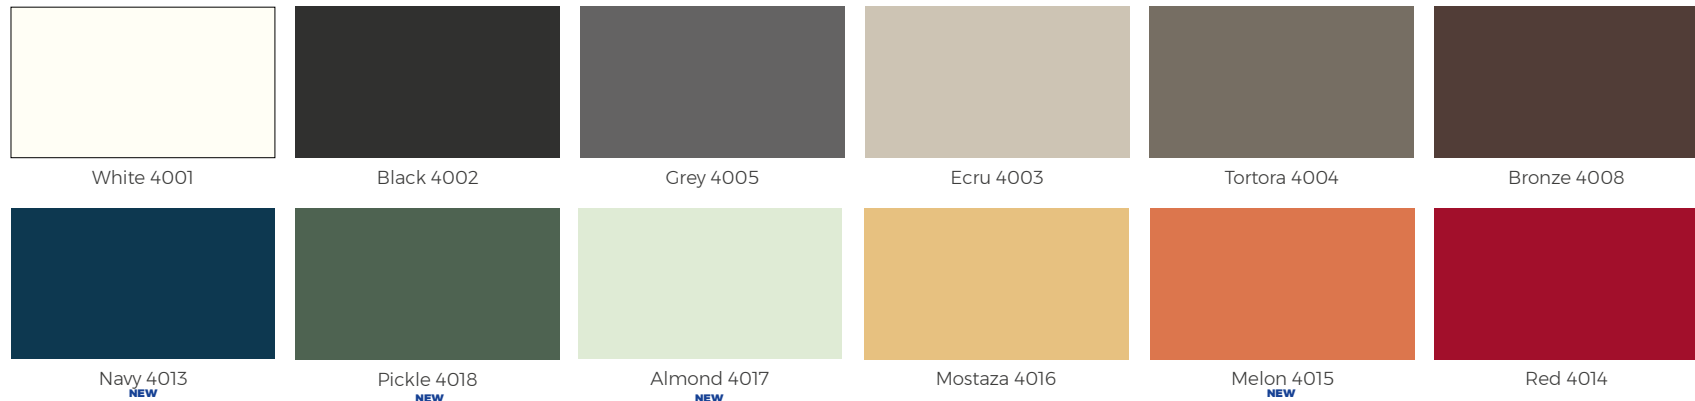

INYECCIÓN. INJECTION.

Básico. Basic.