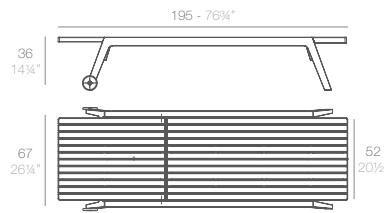

12 ud - 222 kg - 3 m³
12 units - 488 lb - 103 ft³