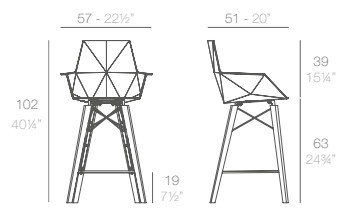

STOOLS TABURETES

Price per unit
Precio unidad

Stackable
Apilable

Seat
Sentada

WHITE BLACK EGRU ANTHRACITA

Legs
Patas

ASH WOOD1
ASH WOOD2

NEW
FAZ WOOD bar stool.

Basic. Básico.	-	54301
Lacquered. Lacado.	-	54301F

NEW
FAZ WOOD bar stool with arms.

Basic. Básico.	-	54302
Lacquered. Lacado.	-	54302F

NEW
FAZ WOOD counter stool.

Basic. Básico.	-	54303
Lacquered. Lacado.	-	54303F

NEW
FAZ WOOD counter stool with arms.

Basic. Básico.	-	54304
Lacquered. Lacado.	-	54304F

VONDOM

SPRITZ
bar stool.

Basic. Básico.	-	56019
Cushion. Acolchado. (Dralon)	-	56019DCO
Cushion. Acolchado. (Nautic)	-	56019CO
Cushion. Acolchado. (Silvertex, Crevin, Savane, Heritage)	-	56019CCO

SPRITZ
counter stool.

Basic. Básico.	-	56020
Cushion. Acolchado. (Dralon)	-	56019DCO
Cushion. Acolchado. (Nautic)	-	56019CO
Cushion. Acolchado. (Silvertex, Crevin, Savane, Heritage)	-	56019CCO

VONDOM

SPRITZ 2 Bar Stools + 1 Bar Table set.

1 x 56018 Mesa Alta. Bar Table	-	56022
2 x 56019 Taburete. Bar Stool. H. 97 cm - 38 1/4"	-	56019
2 ud + 1 ud - 19,2 kg 0,32 m³ - 42,37 lb 11,18 ft³		

SPRITZ 2 Counter Stools + 1 Bar Table set.

1 x 56018 Mesa Alta. Bar Table	-	56021
2 x 56020 Taburete. Counter Stool. H. 87cm - 34 1/4"	-	56020
2 ud + 1 ud - 19,1 kg 0,32 m³ - 42,15 lb 11,18 ft³		

Cushion. Acolchado. (Dralon)	-	56019DCO
Cushion. Acolchado. (Nautic)	-	56019CO
Cushion. Acolchado. (Silvertex, Crevin, Savane, Heritage)	-	56019CCO

Cushion. Acolchado. (Dralon)	-	56019DCO
Cushion. Acolchado. (Nautic)	-	56019CO
Cushion. Acolchado. (Silvertex, Crevin, Savane, Heritage)	-	56019CCO