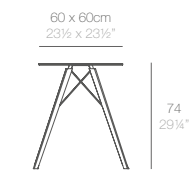

54309 54309B 54309M

70x70x74 cm
27½"x27½"x29¼"
4 units

54311 54311B 54311M

80x80x74 cm
31½"x31½"x29¼"
4 units

54313 54313B 54313M

Leg's finishing Acabado de Patas	
ASH WOOD 1	ASH WOOD 2

Ø60x74 cm
Ø23½"x29¼"
4 units

54310 54310B 54310M

Ø70x74 cm
Ø27½"x29¼"
4 units

54312 54312B 54312M

Ø80x74 cm
Ø31½"x29¼"
- kg - m³ - lb - ft³

54314 54314B 54314M

NEW FAZ WOOD high table.

50x50x105 cm
19¾"x19¾"x41¼"
4 units

60x60x105 cm
23½"x23½"x41¼"
4 units