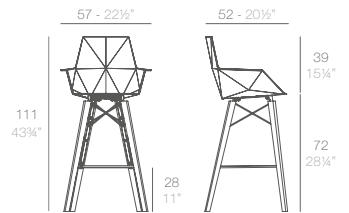

NEW
FAZ WOOD counter stool.

Basic. Básico.	-	54303
Lacquered. Lacado.	-	54303F