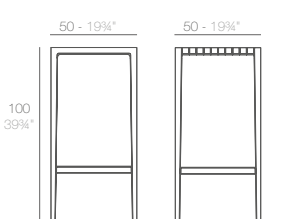

1 ud - 8,5 kg 0,25 m³
1 unit - 18,12 lb 8,83 ft³

VONDOM