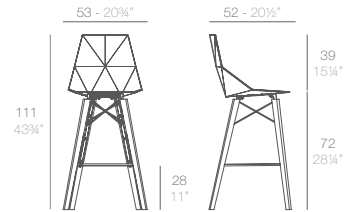

Price per unit
Precio unidad

Stackable
Apilable

Seat
Sentada

WHITE BLACK EGRU ANTHRACITA

Legs
Patas

ASH WOOD1
ASH WOOD2

NEW
FAZ WOOD bar stool.

Basic. Básico.	-	54301
Lacquered. Lacado.	-	54301F