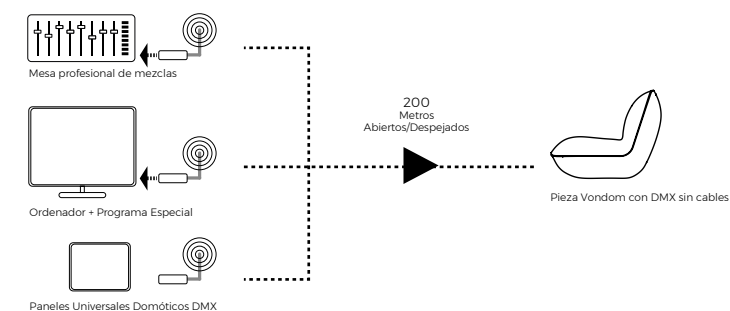

DMX Sin cables

DMX 512 (Digital MultipleX), es un protocolo electrónico utilizado en luminotecnia para el control de la iluminación de espectáculos, permitiendo la comunicación entre los equipos de control de luces y las propias fuentes de luz.

DMX Sin Cables. Puedes crear ambientes especiales y personalizados. Permite controlar cada producto Vondom de manera independiente o en grupos.

Hay 2 tipos de DMX Wireless, dependiendo las necesidades del cliente.

DMX WIRELESS PROFESSIONAL XLR PACK

Con Vondom DMX Profesional XLR Sin cables se puede controlar todos los productos VONDOM mediante una mesas de mezclas, Ordenadores + Programa, Paneles Domoticos, etc.

- 1* DMX Wireless Configuración Estándar
  Están preconfiguradas tres Familias independientes: MACETAS, LAMPARAS, MOBILIARIO.
- 2* DMX Wireless Configuración Personalizada

Puede indicarnos los productos o grupos que necesita controlar independientemente y nosotros lo configuraremos.