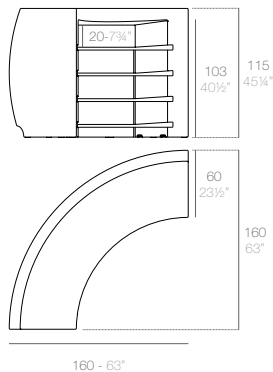

Opcional. Optional.	
Set 2 Estantes HPL. 2-HPL Flat Shelf Set.	56001E
Cubre Barra Inox. Counter Top - Stainless Steel.	56001X
Set 8 ruedas ø40 mm con bloqueo. 8-wheel set with lock.	56001B
Bluetooth Sound System Pack 200W	54099

FIESTA curved counter.

Opcional. Optional.	
Set 2 Estantes HPL. 2-HPL Flat Shelf Set.	56002E
Cubre Barra Inox. Counter Top - Stainless Steel.	56002X
Set 8 ruedas ø40 mm con bloqueo. 8-wheel set with lock.	56001B
Bluetooth Sound System Pack 200W	54099