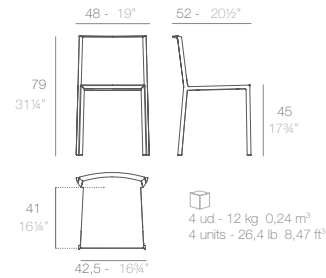

4 ud - 12 kg 0,24 m³
4 units - 26,4 lb 8,47 ft³