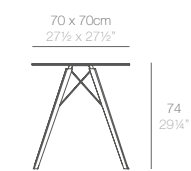

54309 54309B 54309M

70x70x74 cm
27½"x27½"x29¼"
4 units

54311 54311B 54311M

80x80x74 cm
31½"x31½"x29¼"
4 units

54313 54313B 54313M

Leg's finishing Acabado de Patas	
ASH WOOD 1	ASH WOOD 2

Ø60x74 cm
Ø23½"x29¼"
4 units

54310 54310B 54310M

Ø70x74 cm
Ø27½"x29¼"
4 units

54312 54312B 54312M

Ø80x74 cm
Ø31½"x29¼"
- kg - m³ - lb - ft³

54314 54314B 54314M

NEW FAZ WOOD high table.

50x50x105 cm
19¾"x19¾"x41¼"
4 units

60x60x105 cm
23½"x23½"x41¼"
4 units