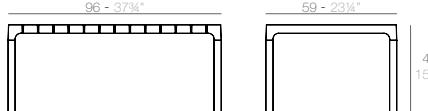

4 ud - 31,8 kg 0,13 m³
102x65x20 cm
4 units - 69 lb 4,5 ft³