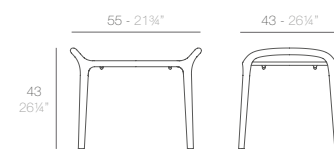

SUN LOUNGERS TUMBONAS

NEW

IBIZA sun lounger.

Basic. Básico.

Price per unit
Precio unidad

65045

Stackable
Apilable

WHITE BLACK ECRU BRONZE PICKLE NAVY MILOS MANTA GALA

EVOLUTION
Recycled plastic from the Mediterranean*

65045VR

4 units

NEW

SPRITZ sun lounger.

Basic. Básico.

56027

12 max.

Cushion. Acolchado. (Dralon)

56027DCO

Cushion. Acolchado. (Nautic)

56027CO

Cushion. Acolchado.
(Silvertex, Crevin, Savane, Heritage)

56027CCO

12 ud - 222 kg - 3 m³
12 units - 488 lb - 103 ft³

TABLES MESAS

NEW

IBIZA side table / low stool

Basic. Básico.

65046

EVOLUTION
Recycled plastic from the Mediterranean*

65046VR

TABLES MESAS

NEW

SPRITZ sun lounge table.

Price per unit
Precio unidad

56028

Stackable
Apilable

WHITE BLACK ECRU BRONZE MOSTAZA

4 ud - 10,8 kg 0,05 m³
51x51x20 cm
4 units - 23,3 lb 1,73 ft³

NEW

SPRITZ sun lounge table.

56029

4 ud - 18,8 kg 0,08 m³
65x65x20 cm
4 units - 41 lb 2,9 ft³

NEW

SPRITZ coffee table.

56030

4 ud - 19,6 kg 0,08 m³
65x65x20 cm
4 units - 43 lb 2,9 ft³

NEW

SPRITZ coffee table.

56026

4 ud - 31,8 kg 0,13 m³
102x65x20 cm
4 units - 69 lb 4,5 ft³

SPRITZ bar table.

56018

1 ud - 8,5 kg 0,25 m³
1 unit - 18,12 lb 8,83 ft³

VONDOM