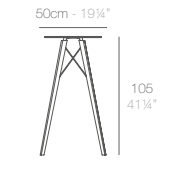

60x60x105 cm
23½"x23½"x41¼"
4 units

Ø50x105 cm
Ø19¾"x41¼"
4 units

Ø60x105 cm
Ø23½"x41¼"
4 units

HPL black edge	HPL Full White	NEW DEKTON® Table Top Sobre DEKTON®		
WHITE	FULL WHITE	ENTZO	HELVA	DANAE

54315 54315B 54315M

54317 54317B 54317M

54316 54316B 54316M

54318 54318B 54318M

Leg's finishing Acabado de Patas	
ASH WOOD 1	ASH WOOD 2