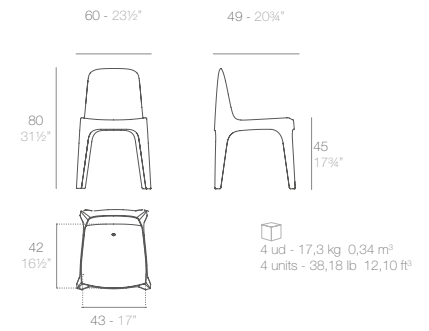

SOLID chair.

	Price per unit Precio unidad
Basic. Básico.	55024
Cushion. Acolchado. (Dralon)	55024DCO
Cushion. Acolchado. (Nautic)	55024CO
Cushion. Acolchado. (Silvertex, Crevin, Savane, Heritage)	55024CCO

Stackable
Apilable

8 max.