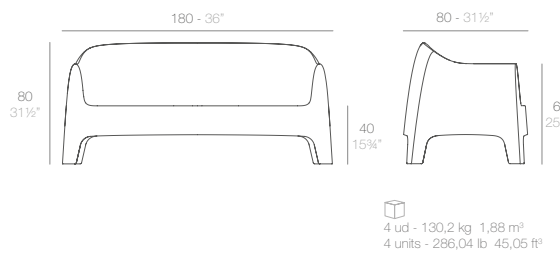

CHAIRS & SOFAS

SILLAS Y SOFÁS

SPRITZ chair.

	Price per unit Precio unidad
Basic. Básico.	56016
Cushion. Acolchado. (Dralon)	56015DCO
Cushion. Acolchado. (Nautic)	56015CO
Cushion. Acolchado. (Silvertex, Crevin, Savane, Heritage)	56015CCO

Stackable
Apilable

10 max.

SOLID chair.

	Price per unit Precio unidad
Basic. Básico.	55024
Cushion. Acolchado. (Dralon)	55024DCO
Cushion. Acolchado. (Nautic)	55024CO
Cushion. Acolchado. (Silvertex, Crevin, Savane, Heritage)	55024CCO

Stackable
Apilable

8 max.

SPRITZ chair with arms.

	Price per unit Precio unidad
Basic. Básico.	56015
Cushion. Acolchado. (Dralon)	56015DCO
Cushion. Acolchado. (Nautic)	56015CO
Cushion. Acolchado. (Silvertex, Crevin, Savane, Heritage)	56015CCO

Stackable
Apilable

8 max.

SOLID armchair.

	Price per unit Precio unidad
Basic. Básico.	55027
Cushion. Acolchado. (Dralon)	55027DCO
Cushion. Acolchado. (Nautic)	55027CO
Cushion. Acolchado. (Silvertex, Crevin, Savane, Heritage)	55027CCO

Stackable
Apilable

4 max.

SPRITZ armchair.

	Price per unit Precio unidad
Basic. Básico.	56017
Cushion. Acolchado. (Dralon)	56017DCO
Cushion. Acolchado. (Nautic)	56017CO
Cushion. Acolchado. (Silvertex, Crevin, Savane, Heritage)	56017CCO

Stackable
Apilable

8 max.

SOLID lounge chair.

	Price per unit Precio unidad
Basic. Básico.	55023
Cushion. Acolchado. (Dralon)	55023DCO
Cushion. Acolchado. (Nautic)	55023CO
Cushion. Acolchado. (Silvertex, Crevin, Savane, Heritage)	55023CCO

Stackable
Apilable

4 max.

NEW SPRITZ lounge chair.

	Price per unit Precio unidad
Basic. Básico.	56024
Cushion. Acolchado. (Dralon)	56024DCO
Cushion. Acolchado. (Nautic)	56024CO
Cushion. Acolchado. (Silvertex, Crevin, Savane, Heritage)	56024CCO

Stackable
Apilable

4 max.

SOLID sofa.