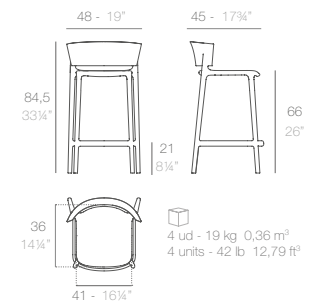

Basic. Básico.
Lacquered. Lacado.

Price per unit
Precio unidad
54164
54164F

Stackable
Apilable

AFRICA counter stool.

Basic. Básico.
Lacquered. Lacado.

Price per unit
Precio unidad
65030
65030F

Stackable
Apilable
7 max.