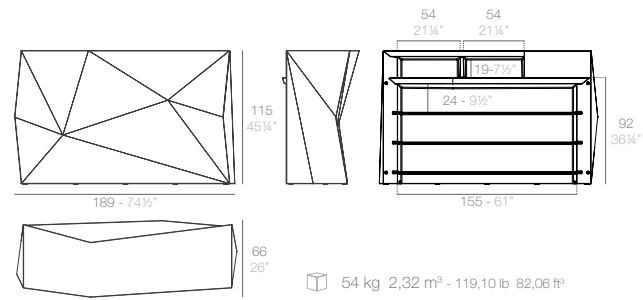

FAZ center counter

54113	54113F	54113W	54113L	54113Y	54113D	54113DY
-------	--------	--------	--------	--------	--------	---------

54 kg 2,32 m³ - 119,10 lb 82,06 ft³

Opcional. Optional.	
Set 2 Estantes HPL. 2-HPL Flat Shelf Set.	54113E
Cubre Barra Inox. Counter Top - Stainless Steel.	54113X
Set 8 ruedas ø40 mm con bloqueo. 8-wheel set with lock.	56001B
Bluetooth Sound System Pack 200W	54099