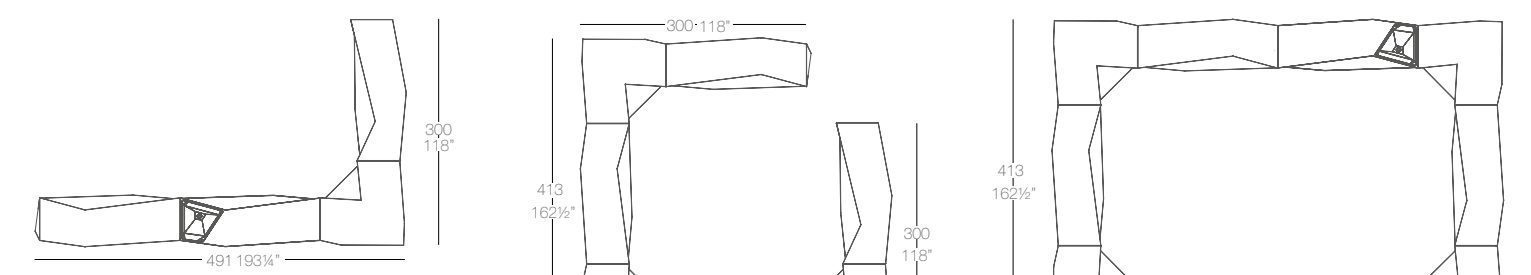

SETTING EXAMPLES - EJEMPLOS DE CONFIGURACIÓN

1. 1 x 541113 Barra Central Counter Bar
   - 1 x 541114 Barra Central Cubitera Counter Ice Bucket
   - 1 x 541112 Barra Esquina Corner Bar
   - 1 x 541111 Barra Lateral Single Bar
2. 2 x 541113 Barra Central Counter Bar
   - 1 x 541114 Barra Central Cubitera Counter Ice Bucket
   - 3 x 541112 Barra Esquina Corner Bar
   - 1 x 541111 Barra Lateral Single Bar
3. 4 x 541113 Barra Central Counter Bar
   - 2 x 541114 Barra Central Cubitera Counter Ice Bucket
   - 4 x 541112 Barra Esquina Corner Bar