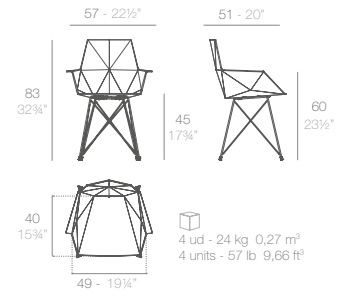

Legs
Patas

4 ud - 15,8 kg - 0,10 m³
4 units - 34,8 lb - 3,53 ft³

FAZ INOX. LEGS armchair.

- Basic. Básico. - 54045
- Lacquered. Lacado. - 54045F

- Cushion. Acolchado. (Draon) - 54044DCO
- Cushion. Acolchado. (Nautic) - 54044CO
- Cushion. Acolchado. (Silvertex, Crevin, Savane, Heritage) - 54044CCO