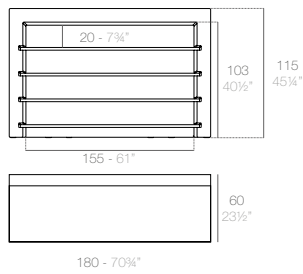

Opcional. Optional.	
Set 2 Estantes HPL. 2-HPL Flat Shelf Set.	56023E
Cubre Barra Inox. Counter Top - Stainless Steel.	56023X
Set 8 ruedas ø40 mm con bloqueo. 8-wheel set with lock.	56001B
Bluetooth Sound System Pack 200W	54099

FIESTA 180cm counter.