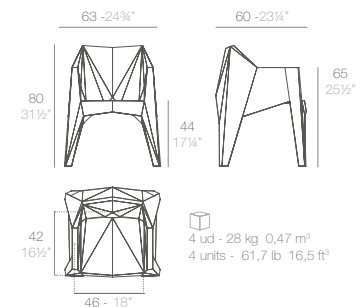

4 ud - 28 kg 0,47 m³
4 units - 61,7 lb 16,5 ft³