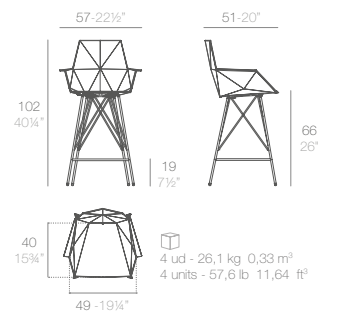

Stackable
Apilable
4 max.

FAZ STOOL WITH ARMS counter stool.

Basic. Básico.
Lacquered. Lacado.

Price per unit
Precio unidad
54165
54165F

Stackable
Apilable

BROOKLYN counter stool.

Basic. Básico.
Lacquered. Lacado.