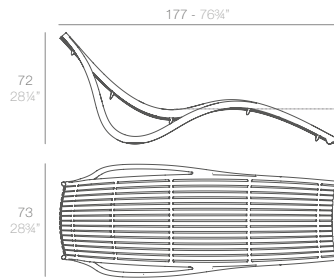

SUN LOUNGERS TUMBONAS

NEW

IBIZA sun lounger.

Basic. Básico.

Price per unit
Precio unidad

65045

Stackable
Apilable

WHITE BLACK ECRU BRONZE PICKLE NAVY MILOS MANTA GALA

EVOLUTION
Recycled plastic from the Mediterranean*

65045VR

4 units

NEW

SPRITZ sun lounger.

Basic. Básico.

56027

12 max.

Cushion. Acolchado. (Dralon)

56027DCO

Cushion. Acolchado. (Nautic)

56027CO

Cushion. Acolchado.
(Silvertex, Crevin, Savane, Heritage)

56027CCO

12 ud - 222 kg - 3 m³
12 units - 488 lb - 103 ft³

TABLES MESAS

NEW

IBIZA side table / low stool

Basic. Básico.

65046

EVOLUTION
Recycled plastic from the Mediterranean*

65046VR

TABLES MESAS

NEW

SPRITZ sun lounge table.

Price per unit
Precio unidad

56028

Stackable
Apilable

WHITE BLACK ECRU BRONZE MOSTAZA

4 ud - 10,8 kg 0,05 m³
51x51x20 cm
4 units - 23,3 lb 1,73 ft³

NEW

SPRITZ sun lounge table.

56029

4 ud - 18,8 kg 0,08 m³
65x65x20 cm
4 units - 41 lb 2,9 ft³

NEW

SPRITZ coffee table.

56030

4 ud - 19,6 kg 0,08 m³
65x65x20 cm
4 units - 43 lb 2,9 ft³

NEW

SPRITZ coffee table.

56026

4 ud - 31,8 kg 0,13 m³
102x65x20 cm
4 units - 69 lb 4,5 ft³

SPRITZ bar table.

56018

1 ud - 8,5 kg 0,25 m³
1 unit - 18,12 lb 8,83 ft³

VONDOM