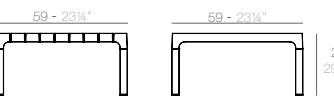

4 ud - 18,8 kg 0,08 m³
65x65x20 cm
4 units - 41 lb 2,9 ft³