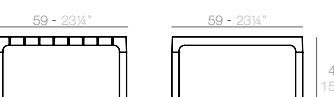

4 ud - 19,6 kg 0,08 m³
65x65x20 cm
4 units - 43 lb 2,9 ft³