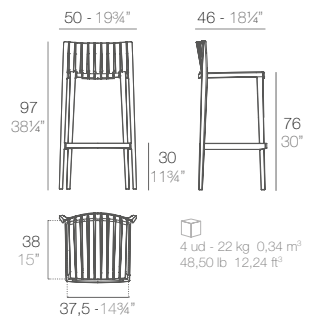

STOOLS TABURETES

Price per unit
Precio unidad

Stackable
Apilable

Seat
Sentada

WHITE BLACK EGRU ANTHRACITA

Legs
Patas

ASH WOOD1
ASH WOOD2

NEW
FAZ WOOD bar stool.

Basic. Básico.	-	54301
Lacquered. Lacado.	-	54301F

NEW
FAZ WOOD bar stool with arms.

Basic. Básico.	-	54302
Lacquered. Lacado.	-	54302F

NEW
FAZ WOOD counter stool.

Basic. Básico.	-	54303
Lacquered. Lacado.	-	54303F

NEW
FAZ WOOD counter stool with arms.

Basic. Básico.	-	54304
Lacquered. Lacado.	-	54304F

VONDOM

SPRITZ
bar stool.

Basic. Básico.	-	56019
Cushion. Acolchado. (Dralon)	-	56019DCO
Cushion. Acolchado. (Nautic)	-	56019CO
Cushion. Acolchado. (Silvertex, Crevin, Savane, Heritage)	-	56019CCO

SPRITZ
counter stool.

Basic. Básico.	-	56020
Cushion. Acolchado. (Dralon)	-	56019DCO
Cushion. Acolchado. (Nautic)	-	56019CO
Cushion. Acolchado. (Silvertex, Crevin, Savane, Heritage)	-	56019CCO

VONDOM

SPRITZ 2 Bar Stools + 1 Bar Table set.

1 x 56018 Mesa Alta. Bar Table	-	56022
2 x 56019 Taburete. Bar Stool. H. 97 cm - 38 1/4"	-	56019
2 ud + 1 ud - 19,2 kg 0,32 m³ - 42,37 lb 11,18 ft³		

SPRITZ 2 Counter Stools + 1 Bar Table set.

1 x 56018 Mesa Alta. Bar Table	-	56021
2 x 56020 Taburete. Counter Stool. H. 87cm - 34 1/4"	-	56020
2 ud + 1 ud - 19,1 kg 0,32 m³ - 42,15 lb 11,18 ft³		

Cushion. Acolchado. (Dralon)	-	56019DCO
Cushion. Acolchado. (Nautic)	-	56019CO
Cushion. Acolchado. (Silvertex, Crevin, Savane, Heritage)	-	56019CCO

Cushion. Acolchado. (Dralon)	-	56019DCO
Cushion. Acolchado. (Nautic)	-	56019CO
Cushion. Acolchado. (Silvertex, Crevin, Savane, Heritage)	-	56019CCO