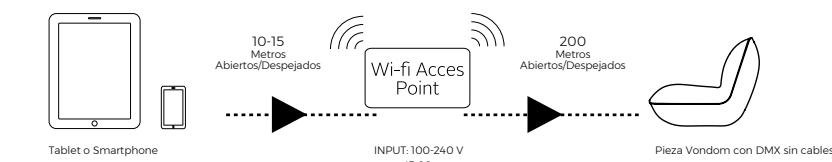

DMX IS FUN!

DMX WIRELESS HOME WIFI PACK

El paquete Home Wi-Fi Vondom DMX Sin cables es un punto de acceso Wi-Fi en el que controlar todos los productos VONDOM mediante sus dispositivos IOS o Android.

- 1* DMX Wireless Configuración Estándar
  Están preconfiguradas tres Familias independientes: MACETAS, LAMPARAS, MOBILIARIO.
- 2* DMX Wireless Configuración Personalizada

Puede indicarnos los productos o grupos que necesita controlar independientemente y nosotros lo configuraremos. (Máx. 8 zonas)