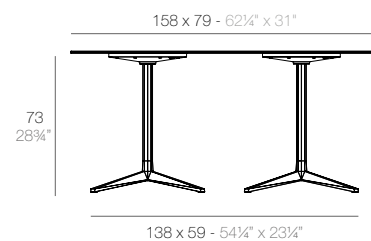

54166T

1 ud - 8,8 kg 0,23 m³ - 19,58 lb 8,34 ft³

FAZ double table base 4-leg.

138x59 cm - 54¼"x23¼"

54167

1 ud - 13 kg 0,22 m³ - 28,72 lb 7,81 ft³

FAZ table tops

tipo de canto - edge's type
A B C