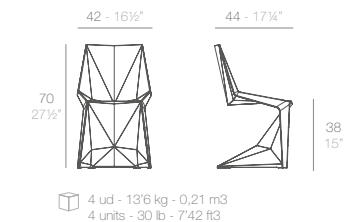

4 ud - 13,6 kg - 0,21 m³
4 units - 30 lb - 7,42 ft³