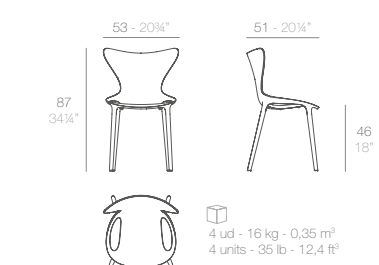

*In our VONDOM Revolution range, we manufacture our products using recycled plastic, from the Mediterranean, extending it's life and enhancing it's real value. Due to the origin of this raw material slight natural imperfections may appear, which gives every piece it's own personality and spirit. *En las colecciones de VONDOM Revolution trabajamos con plástico reciclado del mar Mediterráneo, alargamos su vida y potenciamos su valor. El origen de esta materia prima puede causar ligeras imperfecciones naturales que dotan a las piezas de una personalidad y espíritu propios.