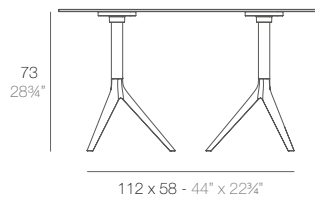

MARI-SOL table bases

Fijo Fixed
Abatible Collapsible top
Fijo para vidrio Fixed for glass

Tableros disponibles Available table tops

MARI-SOL table base 96,5cm h: 50 cm

Ø96,5x50 cm - Ø37¼"x19¾"

4 ud - 29,6 kg 0,57 m³ - 65,30 lb 20,31 ft³

65033

65033V

MARI-SOL table base 96,5cm h: 73 cm

Ø96,5x73 cm - Ø37¼"x28¾"

4 ud - 30,8 kg 0,57 m³ - 67,88 lb 20,31 ft³

65035

65035V

MARI-SOL double table base 3-leg.

113x58 cm - 44½"x22¾"

1 ud - 9,6 kg 0,11 m³ - 21,18 lb 4,14 ft³

65031

65031T

MARI-SOL double table base 4-leg.

138x59 cm - 54¼"x23¼"

1 ud - 13 kg 0,17 m³ - 28,54 lb 6,16 ft³

65032