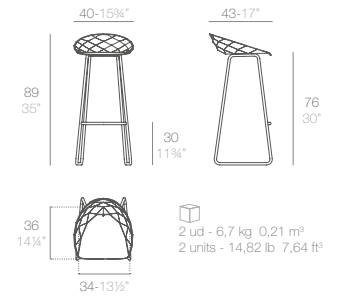

Basic. Básico.

Price per unit
Precio unidad
65017

VASES bar stool.

Basic. Básico.
Lacquered. Lacado.

Price per unit
Precio unidad
47071
47071F

Stackable
Apilable

VONDOM

STOOLS TABURETES