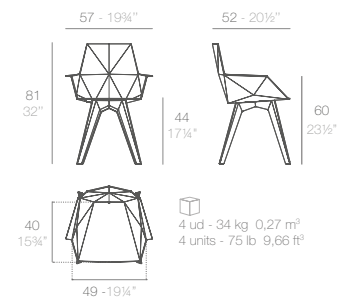

4 ud - 34 kg - 0,27 m³
4 units - 75 lb - 9,66 ft³