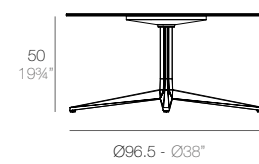

FAZ table bases

Fijo Fixed
Abatible Collapsible top
Fijo para vidrio Fixed for glass

Tableros disponibles Available table tops

FAZ table base 96,5cm h: 50 cm

Ø96,5x50 cm - Ø37¼"x19¼"

54143

54143V

4 ud - 29,6 kg 0,57 m³ - 65,30 lb 20,31 ft³