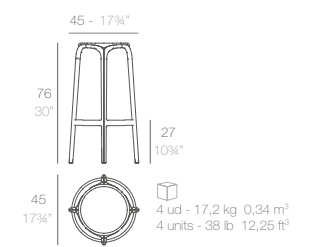

FAZ STOOL WITH ARMS counter stool.

Basic. Básico.
Lacquered. Lacado.

Price per unit
Precio unidad
54165
54165F

Stackable
Apilable