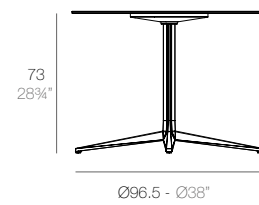

FAZ table base 96,5cm h: 73 cm

Ø96,5x73 cm - Ø37¼"x28¾"

54144

54144V

4 ud - 30,8 kg 0,57 m³ - 67,88 lb 20,31 ft³

FAZ double table base 3-leg.

113x58 cm - 44½"x22¾"

54166