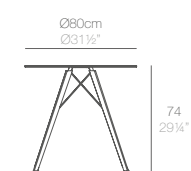

54310 54310B 54310M

Ø70x74 cm
Ø27½"x29¼"
4 units

54312 54312B 54312M

Ø80x74 cm
Ø31½"x29¼"
- kg - m³ - lb - ft³

54314 54314B 54314M

NEW FAZ WOOD high table.

50x50x105 cm
19¾"x19¾"x41¼"
4 units

60x60x105 cm
23½"x23½"x41¼"
4 units