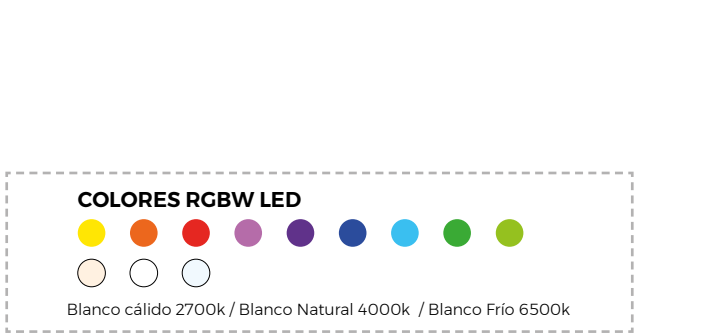

RGBW LED

Maceta con sistema de autorriego, que incluye iluminación interior mediante tecnología LED RGBW y mando a distancia para cambiar de color. Solo disponible en acabado hielo mate.

RGBW LED DMX

Maceta con sistema de autorriego, que incluye iluminación interior mediante tecnología LED RGBW y mando a distancia para cambiar de color. Controlado por DMX-1024 (wireless), permitiendo la comuni-cación entre uno o multiples productos simultaneamente mediante el transmisor DMX (no incluido). Hay dos opciones para seleccionar. Professional XLR DMX y Home WIFI DMX. Ambas opciones disponen de varias configuraciones:

1* DMX Wireless configuración estandar.

CON BATERÍA

RGBW LED BATTERY

Maceta con sistema autorriego, que incluye iluminación interior mediante tecnología LED RGBW, alimen-tado por una batería. Se incluye mando a distancia para cambiar de color y cargador. Solo disponible en acabado hielo mate.

RGBW LED DMX BATTERY

Maceta con sistema autorriego, que incluye iluminación interior mediante tecnología LED RGBW, alimen-tado por una batería (incluye cargador y mando a distancia para cambio de color). Controlado por DMX-1024 (wireless), permitiendo la comunicación entre uno o multiples productos simultaneamente mediante el transmisor DMX (no incluido). Hay dos opciones para seleccionar. Professional XLR DMX y Home WIFI DMX.

1* DMX Wireless configuración estandar.

Bluetooth Sound System ✨

Conecta tu smartphone o tablet a los altavoces integrados en el mobiliario Vondom por Bluetooth.

- Sound systems 200W Dual component.

- Bluetooth Ready v. 4.0.

- Entrada: AUX Jack 3,5 mm.

- Salida 5V= 1500mA

Iluminación Información técnica

FUENTE DE ALIMENTACIÓN

LED BLANCO

- Color simple LEDs 4500 K

- 720 - 2800 LM Máx. (según modelos)

- 12 - 72 W Máx. (según modelos)

- IEE: Class A

- IP65 / aplicable para zonas húmedas

- Ta: 40°C

- 4-5 m. de cable Blanco Ho5RN-F 2G1 mm2 + Clavija (EU - AUS - UK) ☺ ☹ ☹

- 4-5 m. de cable Blanco SJTW - 2 x AWG18 + Clavija (USA) ☹☹

- CE / RoHS / UL

NANO LED BLANCO

- Color simple LEDs 4500 K

- 40 LM

- 14 W Máx.

- IEE: Clase A

- IP20 / Aplicable para interiores

- Ta: 35°C

- CE / RoHS

LED RGBW

- Multicolor LEDs RGBW

- 450 - 1100 LM Máx. (según modelos)

- 12 - 72 W Máx. (según modelos)

- IEE: Clase A

- IP65 / Aplicable para zonas húmedas

- Ta: 40°C

- 4-5 m. de cable Blanco Ho5RN-F 2G1 mm2 + Clavija (EU - AUS - UK) ☺ ☹ ☹

- 4-5 m. de cable Blanco SJTW - 2 x AWG18 + Clavija (USA) ☹☹

- CE / RoHS / UL

LED RGBW DMX

- Multicolor LEDs RGBW

- 450 - 1100 LM Máx. (según modelos)

- 12 - 72 W Máx. (según modelos)

- IEE: Clase A

- IP65 / Aplicable para zonas húmedas

- Ta: 40°C

- 4-5 m. de cable Blanco Ho5RN-F 2G1 mm2 + Clavija (EU - AUS - UK) ☺ ☹ ☹

- 4-5 m. de cable Blanco SJTW - 2 x AWG18 + Clavija (USA) ☹☹

- CE / RoHS / UL

CON BATERÍA

LED RGBW BATERIA

- Multicolor LEDs RGBW

- 450 - 1100 LM Máx. (según modelos)

- 12 - 72 W Máx (según modelos)

- Cargador 1,5A - 4A (segun modelos) IN: 100-240V AC / 50-60Hz

- Ta: 40°C

LED RGBW DMX + BATERIA

- Multicolor LEDs RGBW

- 450 - 1100 LM Máx. (según modelos)

- 12 - 72 W Máx (según modelos)

- Ta: 40°C

NANO LED RGBW BATERIA

- Multicolor LEDs RGBW

- 40 - 100 LM Máx - 1.5 W Máx

- Cargador 0,5A IN: 100-240V AC / 50-60Hz

- Ta: 40°C

LED BLANCO LÁMPARAS DE MESA **NEW**

- LED Blanco cálido 2700kº

- ON/OFF y Control de intensidad táctil

- 0.8W (Con batería) - 3.3 W Max. (Conectado a la corriente).

- Ta: 40°C

- IEE: Clase A++ / IP54 / CE

RGBW LED LÁMPARAS DE MESA **NEW**

- ON/OFF y Control de intensidad táctil

- 0.8W (Con batería) - 3.3 W Max. (Conectado a la corriente).

- Ta: 40°C

- IEE: Clase A+ / IP54 / CE

RGBWLED DMX LÁMPARAS DE MESA **NEW**

- ON/OFF y Control de intensidad táctil

- 0.8W (Con batería) - 3.3 W Max. (Conectado a la corriente).

- Ta: 40°C

- IEE: Clase A+ / IP54 / CE