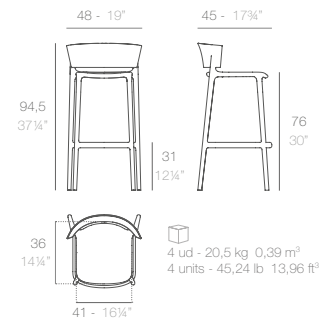

Stackable
Apilable

4 max.

STOOLS TABURETES

AFRICA bar stool.

Basic. Básico.
Lacquered. Lacado.

Price per unit
Precio unidad
65029
65029F

Stackable
Apilable
7 max.

FAZ STOOL WITH ARMS bar stool.