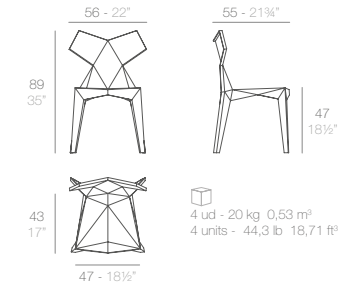

VONDOM

NEW

KIMONO chair.

Price per unit
Precio unidad

Stackable
Apilable

4 max.

WHITE
BLACK
ECRU
RED
BRONZE
PICKLE
GRAY
ANTHRACITE
CRISTAL
AMBAR
FUINE

4 ud - 20 kg 0,53 m³
4 units - 44,3 lb 18,71 ft³

WALL-STREET armchair.

Basic. Básico.	-	65006
Lacquered. Lacado.	-	65006F
Cushion. Acolchado. (Draion)	-	65006DCO
Cushion. Acolchado. (Nautic)	-	65006CO
Cushion. Acolchado. (Silvertex, Crevin, Savane, Heritage)	-	65006CCO