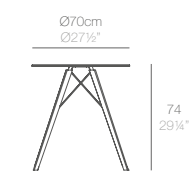

54310 54310B 54310M

Ø70x74 cm
Ø27½"x29¼"
4 units

54312 54312B 54312M

Ø80x74 cm
Ø31½"x29¼"
- kg - m³ - lb - ft³

54314 54314B 54314M

NEW FAZ WOOD high table.

50x50x105 cm
19¾"x19¾"x41¼"
4 units

60x60x105 cm
23½"x23½"x41¼"
4 units