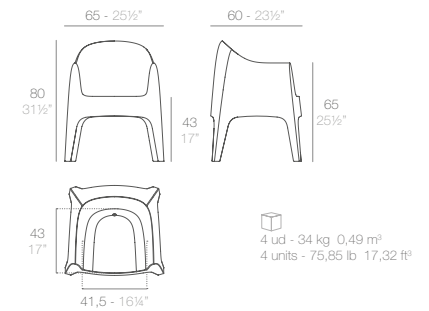

SOLID armchair.

	Price per unit Precio unidad
Basic. Básico.	55027
Cushion. Acolchado. (Dralon)	55027DCO
Cushion. Acolchado. (Nautic)	55027CO
Cushion. Acolchado. (Silvertex, Crevin, Savane, Heritage)	55027CCO

Stackable
Apilable

4 max.