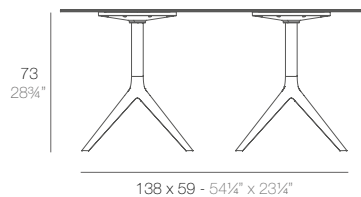

113x58 cm - 44½"x22¾"

1 ud - 9,6 kg 0,11 m³ - 21,18 lb 4,14 ft³

65031

65031T

MARI-SOL double table base 4-leg.

138x59 cm - 54¼"x23¼"

1 ud - 13 kg 0,17 m³ - 28,54 lb 6,16 ft³

65032