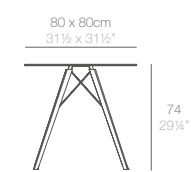

54309 54309B 54309M

70x70x74 cm
27½"x27½"x29¼"
4 units

54311 54311B 54311M

80x80x74 cm
31½"x31½"x29¼"
4 units

54313 54313B 54313M

Leg's finishing Acabado de Patas	
ASH WOOD 1	ASH WOOD 2

Ø60x74 cm
Ø23½"x29¼"
4 units

54310 54310B 54310M

Ø70x74 cm
Ø27½"x29¼"
4 units

54312 54312B 54312M

Ø80x74 cm
Ø31½"x29¼"
- kg - m³ - lb - ft³

54314 54314B 54314M

NEW FAZ WOOD high table.

50x50x105 cm
19¾"x19¾"x41¼"
4 units

60x60x105 cm
23½"x23½"x41¼"
4 units