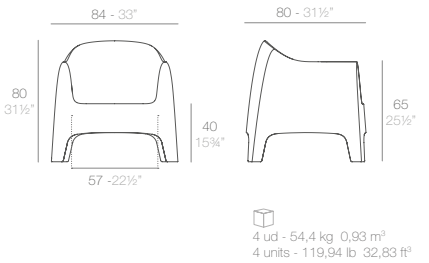

SOLID lounge chair.

	Price per unit Precio unidad
Basic. Básico.	55023
Cushion. Acolchado. (Dralon)	55023DCO
Cushion. Acolchado. (Nautic)	55023CO
Cushion. Acolchado. (Silvertex, Crevin, Savane, Heritage)	55023CCO

Stackable
Apilable

4 max.