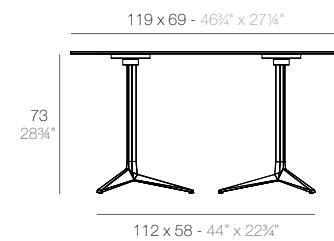

FAZ table bases

Fijo Fixed
Abatible Collapsible top
Fijo para vidrio Fixed for glass

Tableros disponibles Available table tops

FAZ table base 96,5cm h: 50 cm

Ø96,5x50 cm - Ø37¼"x19¼"

54143

54143V

4 ud - 29,6 kg 0,57 m³ - 65,30 lb 20,31 ft³

FAZ table base 96,5cm h: 73 cm

Ø96,5x73 cm - Ø37¼"x28¾"

54144

54144V

4 ud - 30,8 kg 0,57 m³ - 67,88 lb 20,31 ft³

FAZ double table base 3-leg.

113x58 cm - 44½"x22¾"

54166

54166T

1 ud - 8,8 kg 0,23 m³ - 19,58 lb 8,34 ft³

FAZ double table base 4-leg.

138x59 cm - 54¼"x23¼"

54167

1 ud - 13 kg 0,22 m³ - 28,72 lb 7,81 ft³

FAZ table tops

tipo de canto - edge's type
A B C

VONDOM

HPL Borde negro HPL Black edge (10mm 0,39")
HPL Full White (12mm 0,47")
HPL Borde negro HPL Black edge (10mm 0,39")
HPL Full White (12mm 0,47")
Vidrio templado Tempered Glass (10mm 0,39")
Sobre DEKTON® DEKTON® Table Top (12mm 0,47")