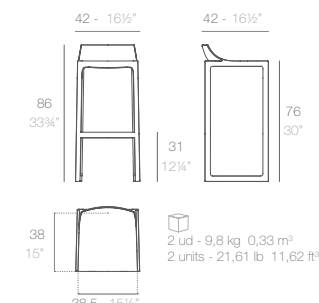

VASES bar stool.

Basic. Básico.
Lacquered. Lacado.

Price per unit
Precio unidad
47071
47071F

Stackable
Apilable