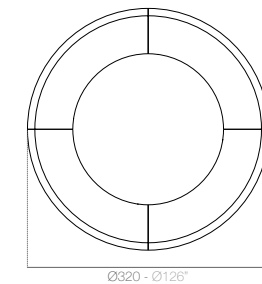

SETTING EXAMPLES - EJEMPLOS DE CONFIGURACIÓN

4 x 56002 Barra curva - Curved counter